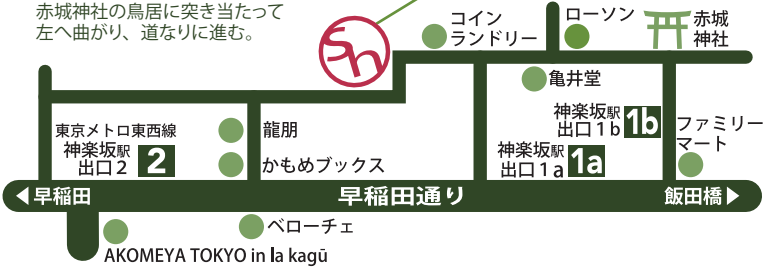

カンフェティ
本公演専用ページ▶

http://confetti-web.com

0120-240-540 (平日10-18時)

購入でもらえるカンフェティポイントは、次回公演や他公演でご利用頂けます。
1枚購入ごとに、途上国の子どもたちに「BCG ワクチン1人分」が寄付されます。

会場・アクセス

神楽坂セッションハウス

Tel:03-3266-0461

東京メトロ東西線「神楽坂」駅 1b 出口徒歩 3分

神楽坂方面出口 1b (エレベーター、エスカレーターあり) を出て左へ。赤城神社の鳥居に突き当たって左へ曲がり、道なりに進む。

3歳より母(花柳衛菊)の下で日本舞踊を始める。日本舞踊を基本にした創作作品を毎年国内外で発表。仏アヴィニョン等の国際演劇祭参加公演など、海外演劇祭参加は2019年で22年連続。パリ、ロンドン、ソウル等、海外14都市で招待公演。2019年仏メラルグ市主催ジャパンマニア祭オープニング公演。埼玉大学、実践女子大学等で出前授業実施。文化庁芸術祭賞、文部大臣奨励賞2回、田中良賞、武智鉄二賞、日本舞踊協会新春舞踊大会・大会賞 他受賞。2014,2017,2019年のリサイタル(伝承ホール)舞台美術(デザイン 中村和延)がアメリカ(3回)、イタリア、香港(2回)の海外デザイン賞受賞。エギクJP代表。